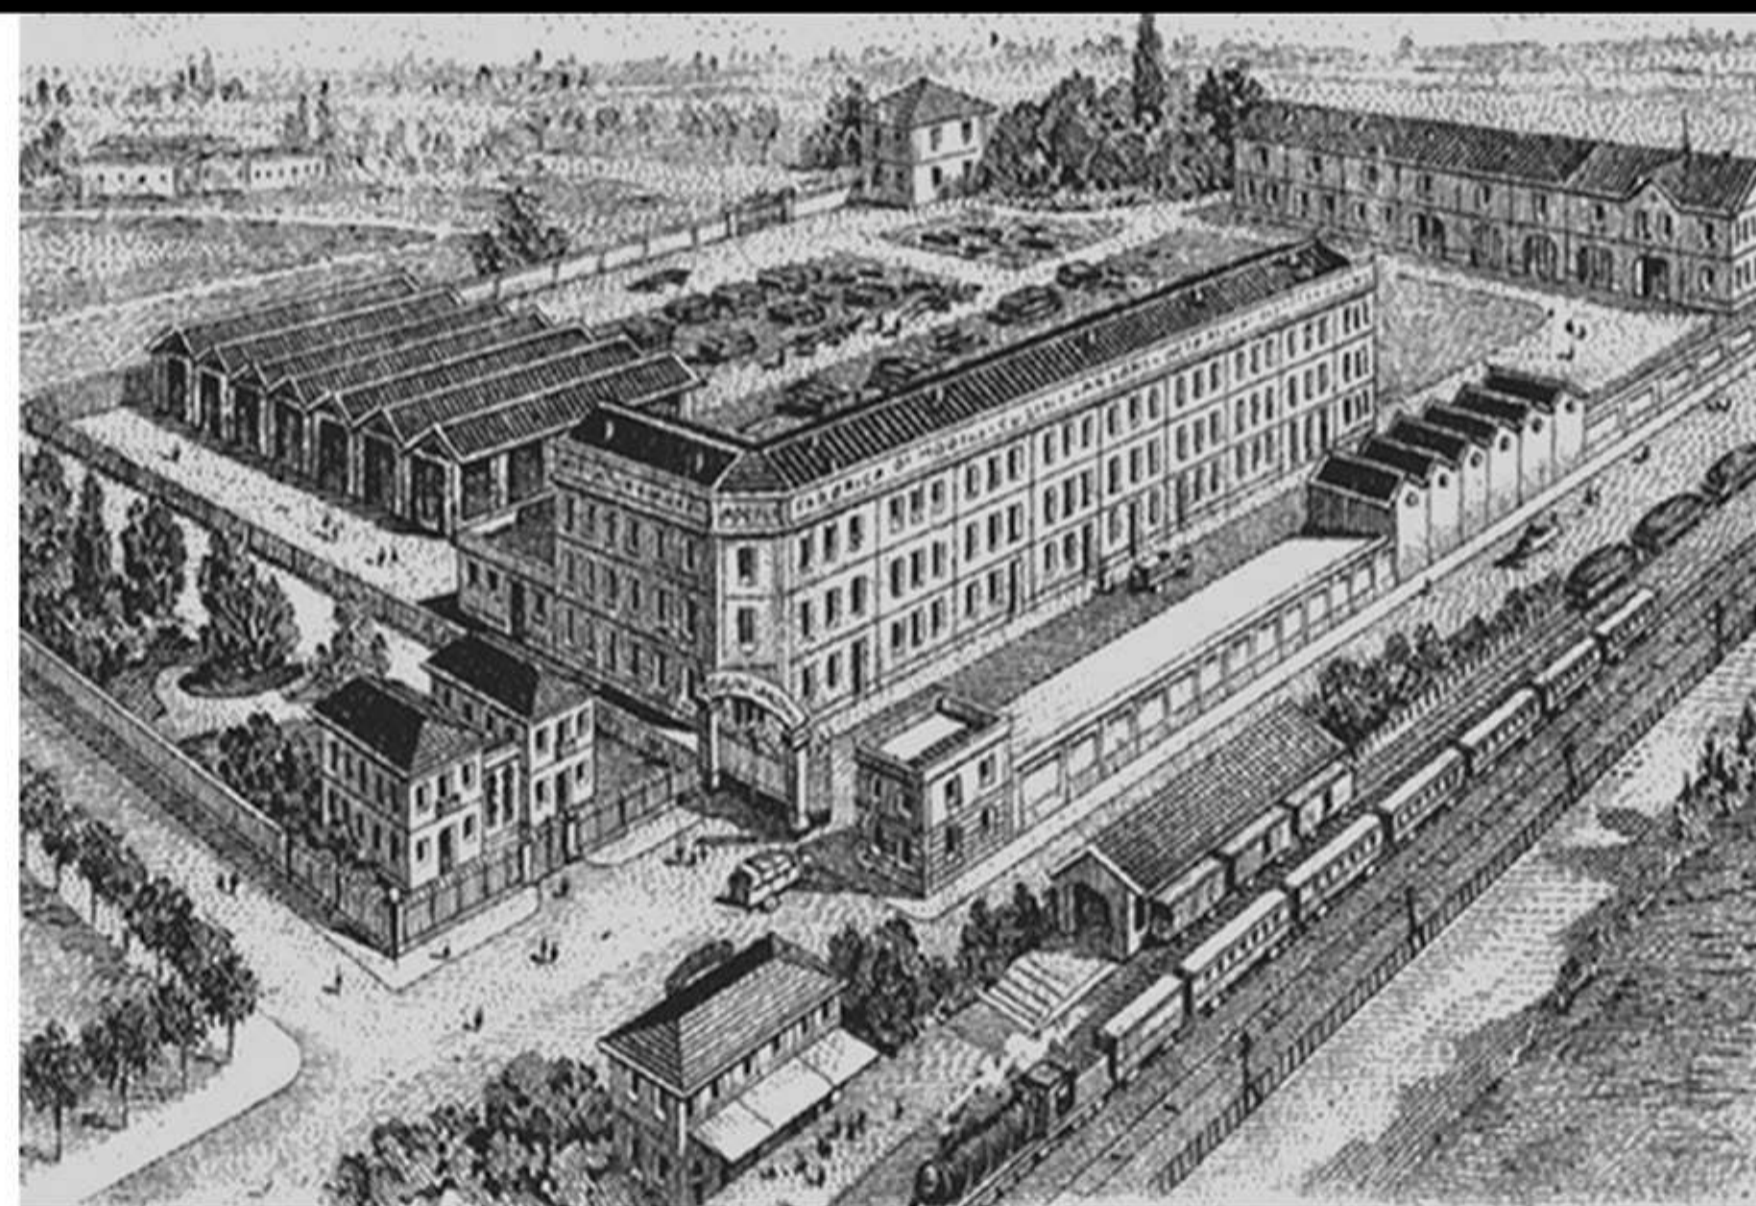

P. & G. CUGINI LANZANI srl

1798

20821 MEDA ITALIA
PIAZZA STAZIONE 7
T +39.0362.338961
F +39.0362.70675
info@cuginilanzani.it
www.cuginilanzani.it

SHOWROOM & PRIVATE MUSEUM

CATALOGUE

P. & G. CUGINI LANZANI srl